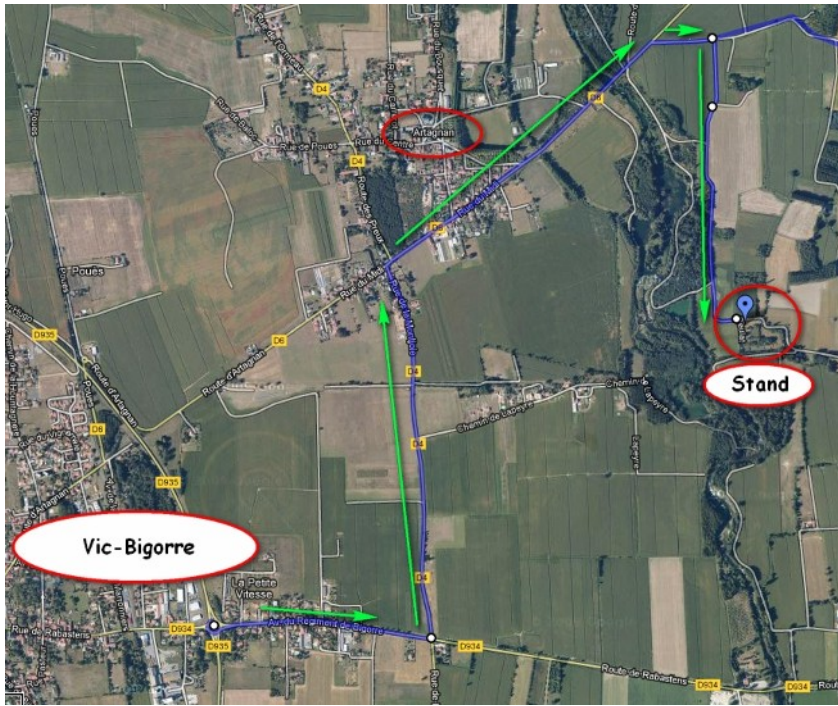

Lieu : Stand de tir d'Artagnan, Lieu dit Beulat 65500 Artagnan Coordonnées

GPS : 43.39646 0.09083 ou +43°23'47, +0°5'26

Plan ci-dessous.

Possibilité de recevoir les camping-cars sur le terrain du stand

Droit d'inscription :

Plan d'accès et Plan de tirs sur les pages suivantes....

Plan d'accès au stand des Arquebusiers de Bigorre

Attention : En venant d'Artagnan, deuxième chemin à droite après le pont (sentier de l'Adour)

A partir de Vic en Bigorre :